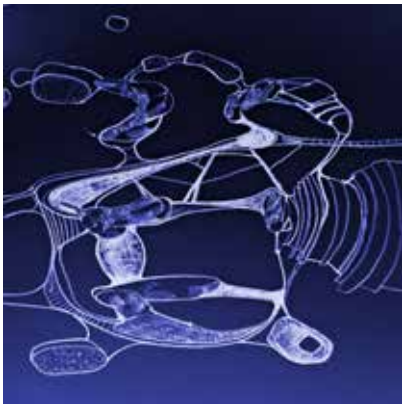

Baumzeichen 2, Tusche auf Papier
30 x 42 cm, 240 €

o. T., 2021, Digitalprint
25 x 25 cm, 400 €, m. R.