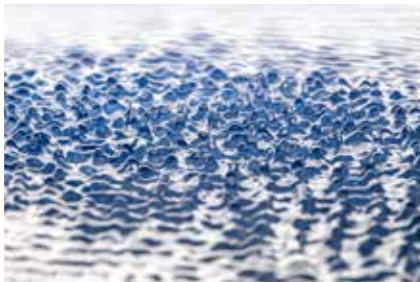

Aus der Serie „Resonanz“ #0177
2020, Fotografie, Pigmentdruck, Auflage 3
40 x 50 cm, 250 €, m. R.