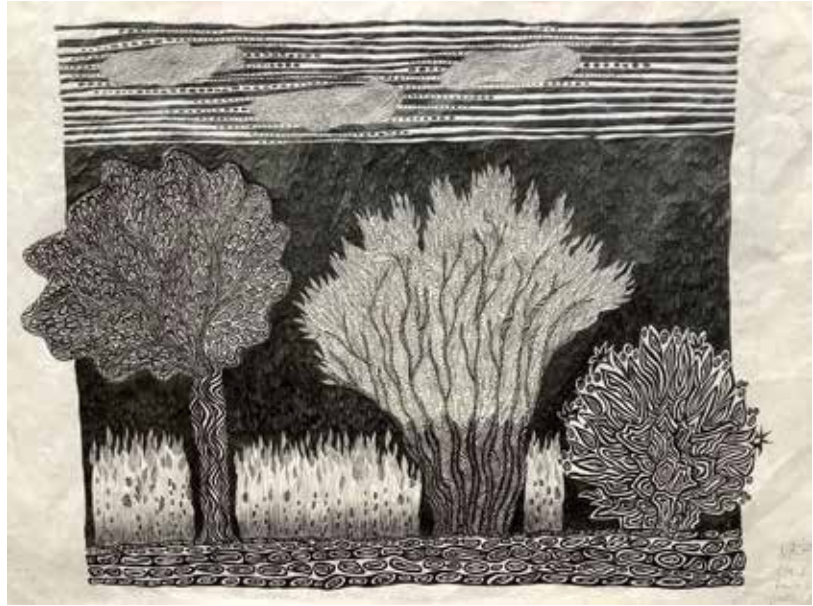

Wir freuen uns auf Ihren Besuch!

Dr. Olena Balun, Bernhard Paul, Martin Weiland

Einfalt, 2021, Monotypie
40 x 30 cm, 220 €, m. R.

Vielfalt, 2021, Monotypie
40 x 30 cm, 220 €, m. R.

EVA AICHER

DOROTHEA BARTH

Moosig, 2021, Öl auf Leinwand
40 x 50 cm, 360 €, o. R.

Aufgetürmt im Blauen
2021, Gouache auf Rupfen
33 x 26 cm, 220 €, m. R.

Huckepackhäuser
2021, Gouache auf Leinwand
35 x 26,5 cm, 220 €, m. R.

MICHAEL BEDNARIK

In den Büschen, 2021, Linoldruck, Unikat
29 x 21 cm, 300 €, m. R.

In den Büschen, 2021, Linoldruck, Unikat
29 x 21 cm, 300 €, m. R.

Nacht, 2021, Filzstift auf Seidenpapier
42 x 59,4 cm, 350 €, m. R.

MARION BEHREND