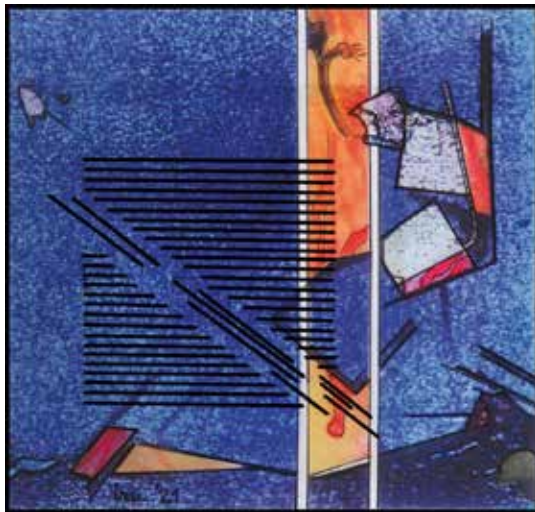

Blaue Wandkomposition II (2)
2021, Collage – Druck auf Acryltafel
13 x 14 cm, 400 €, m. R.