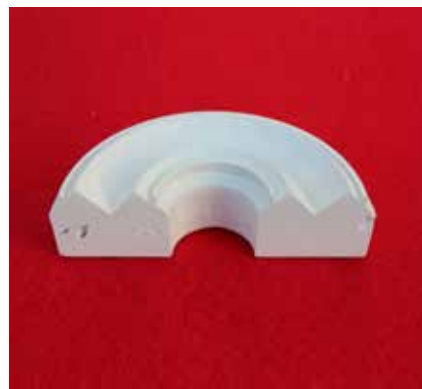

Doppelhaus
2021, Gips (gezogen / imprägniert)
3,8 × 13,5 × 13,5 cm, 100 €

Doppelhaushälfte
2021, Gips (gezogen / imprägniert)
3,8 × 13,5 × 6,7 cm, 100 €

THOMAS HUBER

Beste Aussichten I, 2021, Analoge Fotografie auf FineArtPapier
30 x 30 cm, 140 €, m. R.